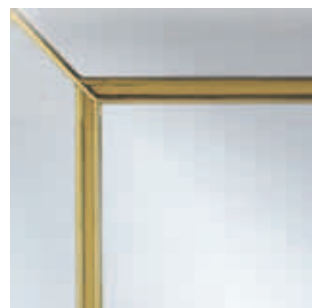

Doppio legato ottone satinato bianco/bronzo
Satin white/bronze with double antique brass beading

Le Cerniere - The Hinges

Cerniera in Stile, a pomella, in ottone o in ferro
Old fashioned pintel hinge in brass or in iron

Capitelli e coprifili - Doorheads and casings

Le porte Veneziana vengono fornite complete di coprifili standard a 45°. Capitelli e coprifili speciali disponibili a richiesta. Vedi anche approfondimento Sezione Capitelli pag. 370.

The Veneziana doors are supplied with standard 45° casings. Doorheads and special casings available upon request. See also the detailed section of doorheads and casings at page 370.