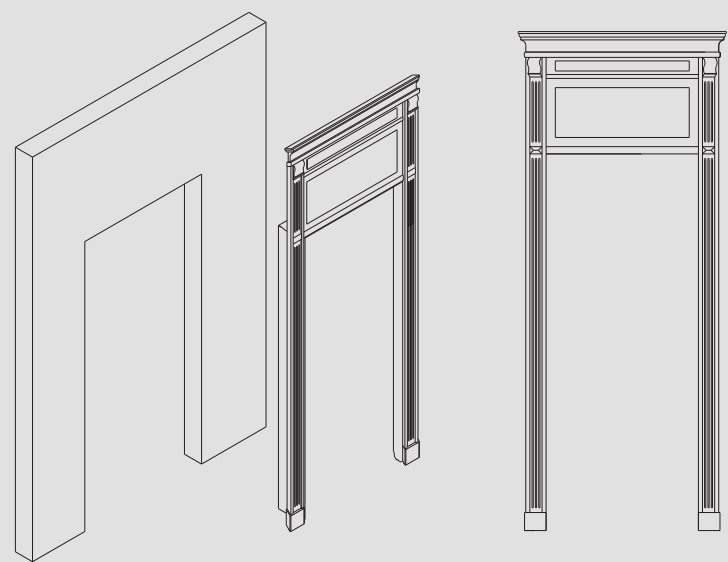

Le Soluzioni

The Solutions

Immagina la porta dei tuoi desideri. Immaginala in casa tua, in un ambiente dove vivere una quotidianità piacevole, appagante, di stile. E immaginala esattamente come vuoi, perché qualunque sia la sua forma, possiamo realizzarla. Grazie alla maestria artigiana Legnoform, sono disponibili soluzioni speciali che consentono di realizzare ogni tua esigenza, con interventi unici realmente a misura di desiderio. Il tuo.

Imagine the door of your wish. Imagine it in your own home, a surrounding in which you can live a gratifying, pleasant and stylish everyday life. And imagine it exactly as you wish and with whatever shape, we can produce it. Legnoform's masterful craftsmanship will allow you to have special solutions uniquely tailored to a wish – your very own.

Le Chiambrane Legnoform, soluzioni dal grande impatto visivo che permettono di essere installate senza apporre alcuna modifica muraria. Disponibili su tutti i modelli Legnoform.

“Le Chiambrane” Legnoform, exceptionally eye-catching solutions that can be installed without changing the wall openings. Available on all Legnoform's models.