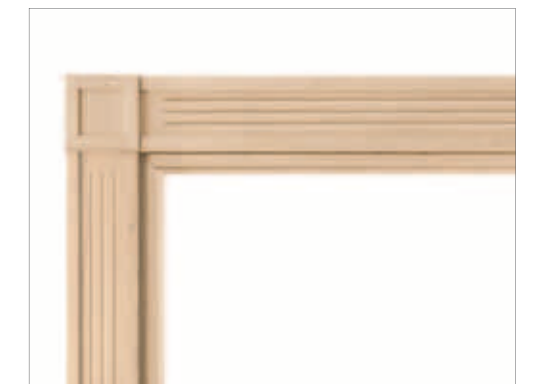

Capitello Quadrato con coprifili mod. Bastoncino rigato
Square doorhead with casings mod. Striped strip